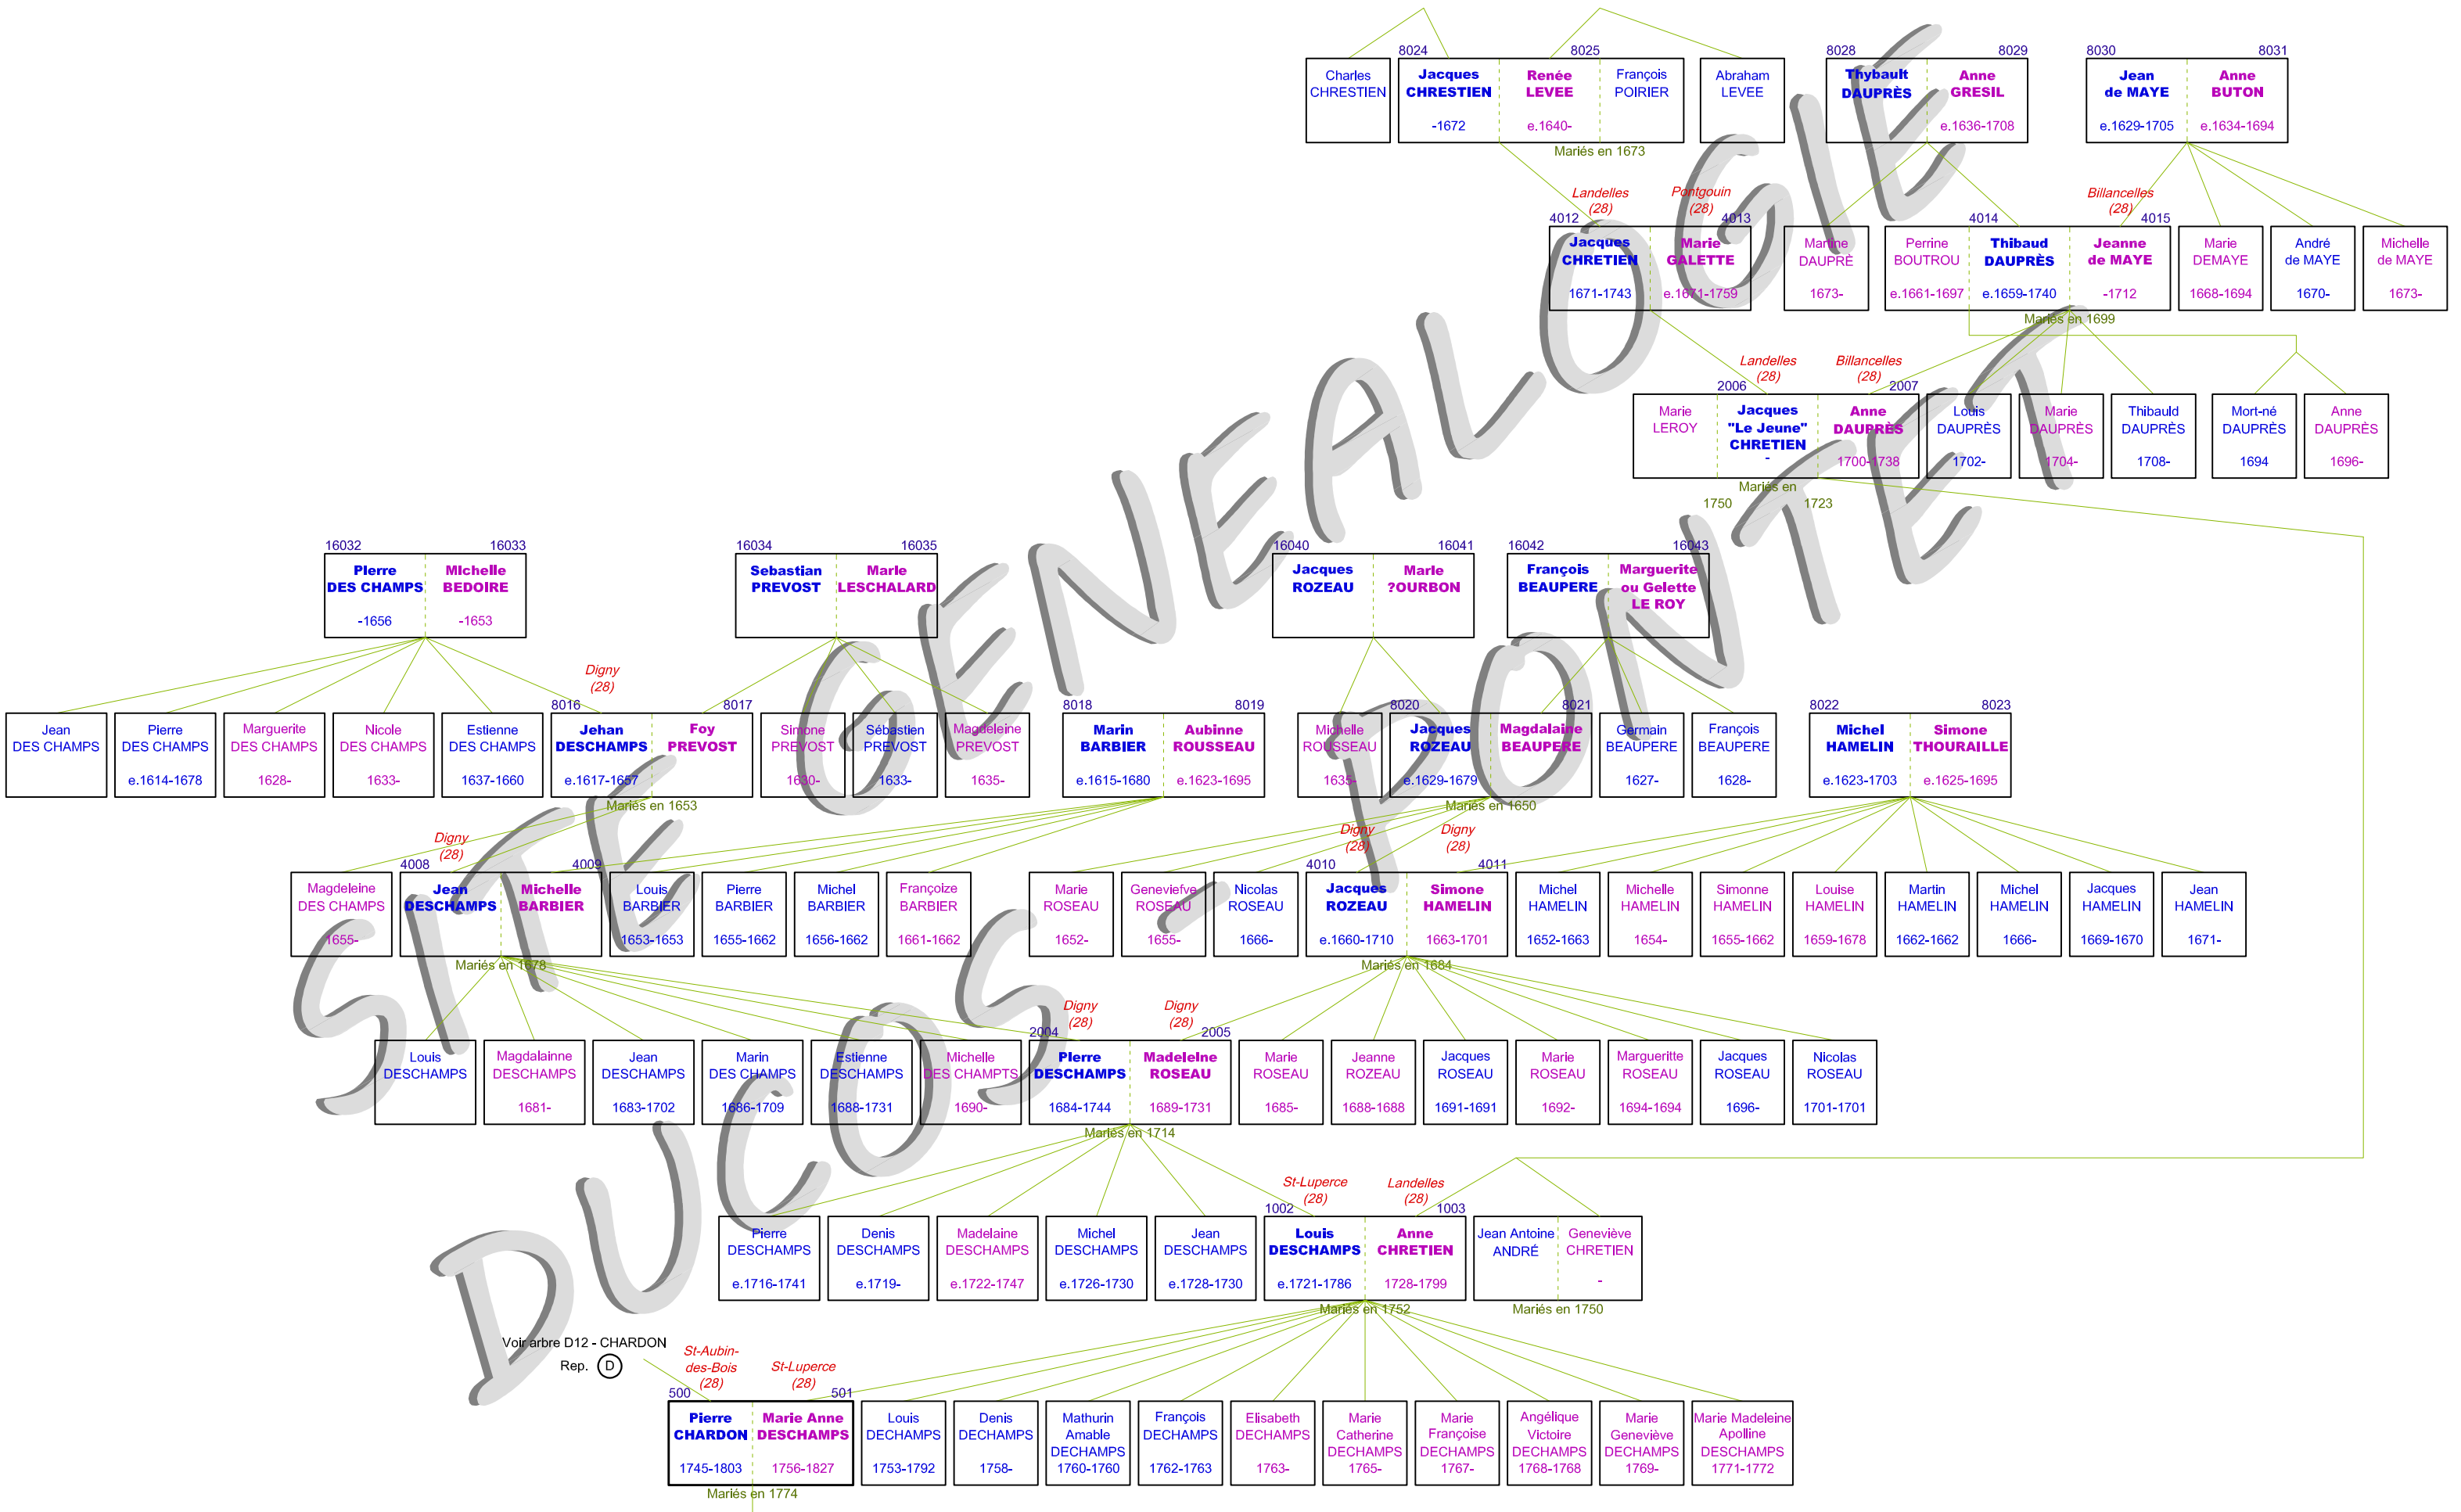

D13 - Arbre DESCHAMPS
Branches DESCHAMPS - CHRETIEN - ROSEAU - BARBIER

Voir arbre D12 - CHARDON
Rep. (D)

Voir arbre D12 - CHARDON
Rep. (D)